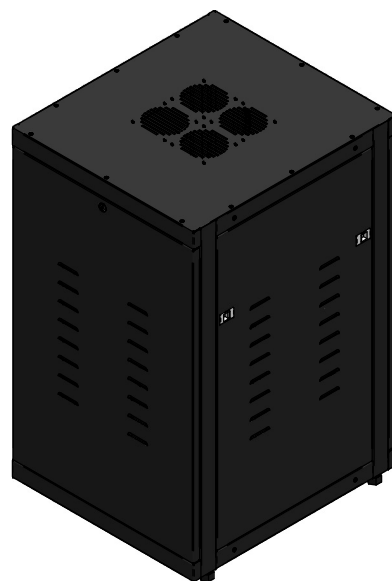

Frontal do Rack

Traseira do Rack

Características gerais:

- Estrutura em chapa pré-zincada, 1,00mm.
- Régulas horizontais e verticais em chapa pré-zincada, 1,50mm.
- Porta frontal perfurada em chapa pré-zincada 1,0mm.
- Lateralis com venezianas em chapa pré-zincada 1,0mm.
- Rack desmontável.
- Pintura em epoxi pó preto microtexturizado RAL9011.
- Carga máxima sem rodízios 300Kg.
- Atende as normas EIA-310 e RS-310.

Embalagem:

- Cantoneira de isopor.
- Proteção do teto em papelão.
- Paletizado e finalizado com Stretch.

Dimensões embalado (mm):

◦ 1150,00 (A) x 730,00 (P) x 660,00 (L).

Dimensões em mm

Carga máx. sem rodízios: 300 Kg Cor original: Preto

Peso do produto: 37,0 kg Peso embalado: 52,00 Kg

Nilko
Qualidade e Design

Rack Light 19" 20U x 600 x 670mm

NK057820-A670-00