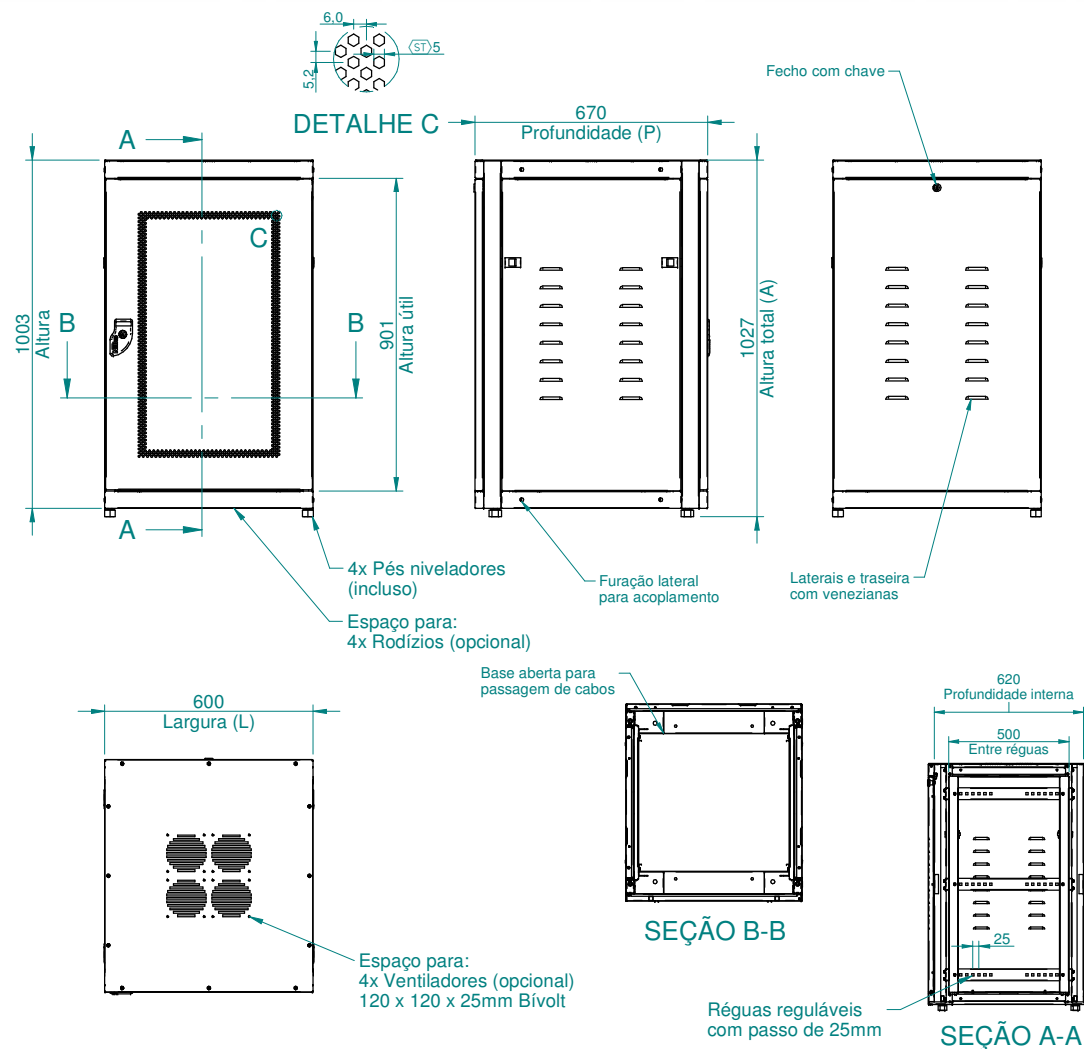

Frontal do Rack

Traseira do Rack

Características gerais:

- Estrutura em chapa pré-zincada, 1,00mm.
- Régulas horizontais e verticais em chapa pré-zincada, 1,50mm.
- Porta frontal perfurada em chapa pré-zincada 1,0mm.
- Lateralis com venezianas em chapa pré-zincada 1,0mm.
- Rack desmontável.
- Pintura em epoxi pó preto microtexturizado RAL9011.
- Carga máxima sem rodízios 300Kg.
- Atende as normas EIA-310 e RS-310.

Embalagem:

- Cantoneira de isopor.
- Proteção do teto em papelão.
- Paletizado e finalizado com Stretch.

Dimensões embalado (mm):

◦ 1150,00 (A) x 730,00 (P) x 660,00 (L).

Dimensões em mm

Carga máx. sem rodízios: 300 Kg Cor original: Preto

Peso do produto: 37,0 kg Peso embalado: 52,00 Kg

Nilko
Qualidade e Design

Rack Light 19" 20U x 600 x 670mm

NK057820-A670-00